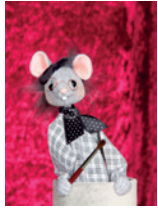

MUSIIKKI- JA NUKKETEATTERITYÖPAJOJA

Päiväkoteihin, kouluihin ja kerhoihin

SATULAUKUN SALAISUUDET

– Musiikki- ja nukketheaterituokio, ohjaus Satu Liikkanen

Nyt kurkistetaan satulaukkuun! Pienimuotoinen, toiminnallinen ja vuorovaikutteinen satu-, nukketatteri- ja musiikki-tuokio alle kouluikäisille lapsille.